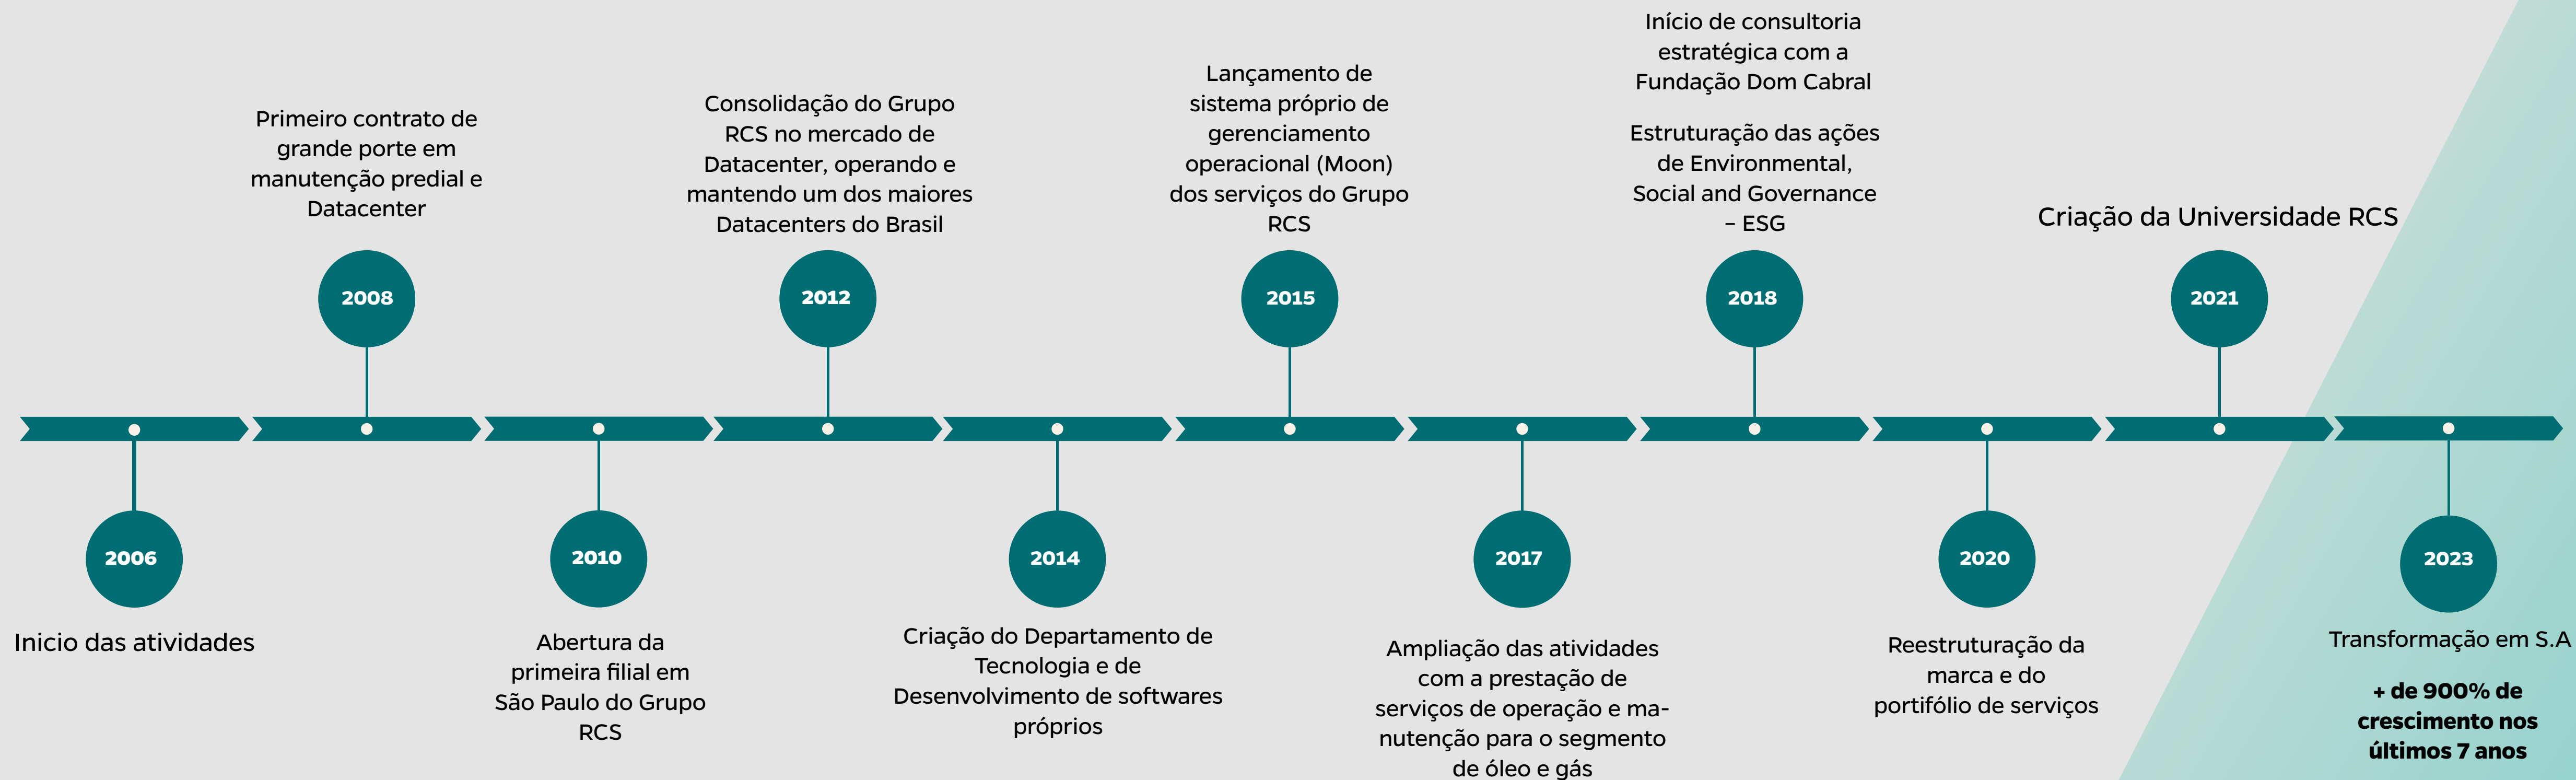

**PORTFÓLIO
DE NEGÓCIOS
INFRAESTRUTURA
INDUSTRIAL**

GRUPO
RCS
TECNOLOGIA NA ENGENHARIA

GRUPORCS

QUEM SOMOS

O Grupo RCS é uma empresa de engenharia referência na prestação de serviços técnicos em instalações de alta complexidade que possuem operações contínuas (24h/dia, 7 dias da semana).

+10 MILHÕES
de m² de área
manutenida

TECNOLOGIA

+17 anos
de existência,
investindo
em novas
tecnologias

ENGENHEIROS

+200
de profissionais
de engenharia

LINHA DO TEMPO

INFRAESTRUTURA

INDUSTRIAL

MANUTENÇÃO DE PROCESSOS INDUSTRIAIS

- Lavagem com água desmineralizada
- Manutenção de caldeiras
- Manutenção de turbomáquinas, geradores; motores, extrusoras
- Manutenção em permutadores de calor
- Manutenção de válvulas e PSVs
- Manutenção de equipamentos e seus componentes em oficinas
- Chapeamento revestimento de cromo e metalização
- Instalação e Substituição de seções de dutos
- Calibração e manutenção de instrumentos
- Coleta, análises químicas, físico-químicas e microbiológicas de fluidos
- Montagem, instalação e desmontagem de UB
- Parada programada
- Intervenção em poço de produção, equipagem e desequipagem, pescaria de hastes e troca de válvula de pé
- Facilities
- Caldeiraria e solda
- Mecânica
- Elétrica
- Instrumentação e automação
- Jateamento e pintura industrial, onshore e offshore
- Movimentação de cargas
- Teste hidrostático
- Inspeção
- Montagem de desmontagem de andaimes
- Alpinismo industrial
- Terraplenagem
- Linha Viva 13.8KV e 69KV
- Termografia e análise de vibração
- Medição da qualidade de energia
- Mapeamento de interferências por georadar

▲
▲
**MONTAGEM E
MANUTENÇÃO DE UB**

▲
▲
**ESCAVAÇÃO PARA
LANÇAMENTO DE
OLEODUTO**

▲
▲
**LANÇAMENTO DE
OLEODUTO**

▲
▲
**LANÇAMENTO DE
LINHA PRFV**

▲
▲
INSPEÇÃO

▲
▲
**MANUTENÇÃO DE
POÇO DE PRODUÇÃO**

▲
▲
TERRAPLANAGEM